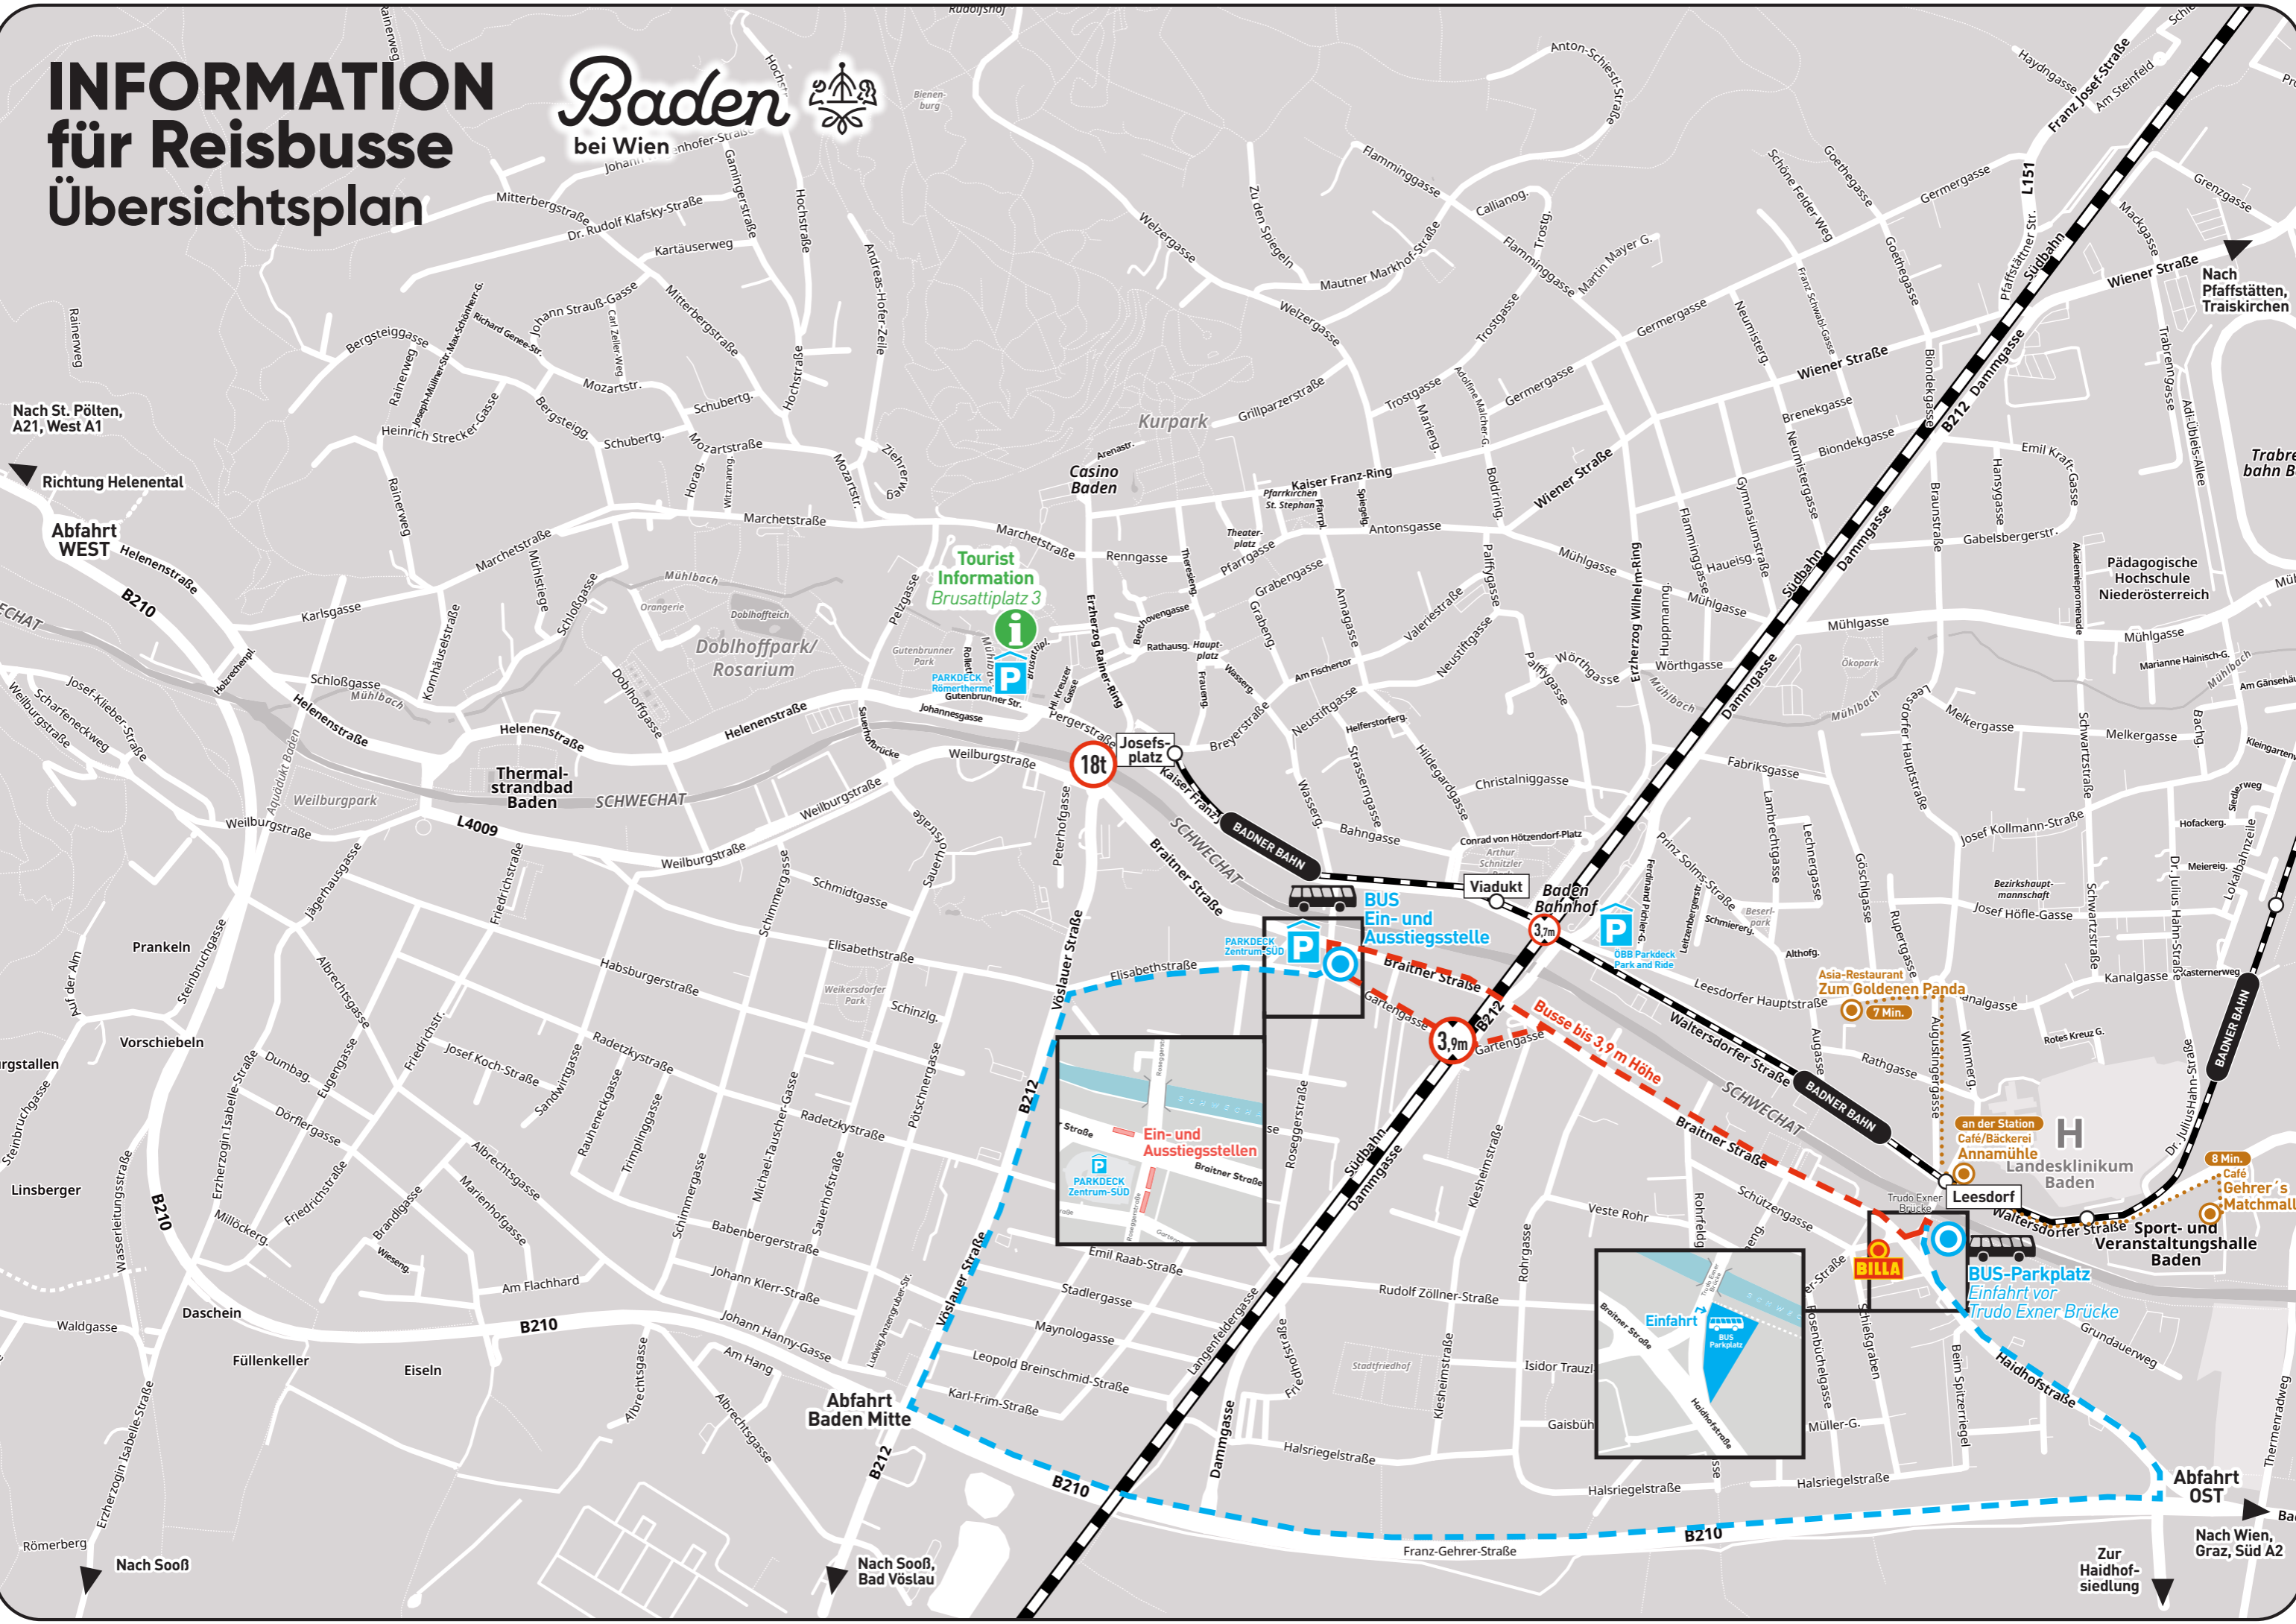

INFORMATION für Reisbusse Übersichtsplan

Baden
bei Wien

Nach St. Pölten,
A21, West A1

Richtung Helenental

Abfahrt
WEST

Nach Soof

Nach Soof,
Bad Vöslau

Nach Wien,
Graz, Süd A2

Zur Haidhof-
siedlung

Nach Pfaffstätten,
Traiskirchen

Nach Wien,
Graz, Süd A2

Nach Wien,
Graz, Süd A2

Nach Wien,
Graz, Süd A2

Nach Wien,
Graz, Süd A2

Nach Wien,
Graz, Süd A2

Nach Wien,
Graz, Süd A2

Nach Wien,
Graz, Süd A2

Nach Wien,
Graz, Süd A2

Nach Wien,
Graz, Süd A2

Nach Wien,
Graz, Süd A2

Tourist
Information
Brusattiplatz 3

PARKDECK
Römertherme
Gutenbrunner Str.

18t

Ein- und
Ausstiegsstellen

Ein- und
Ausstiegsstellen

Ein- und
Ausstiegsstellen

Ein- und
Ausstiegsstellen

Ein- und
Ausstiegsstellen

Asia-Restaurant
Zum Goldenen Panda
7 Min.

an der Station
Café/Bäckerei
Annamühle

Landeskrankenhaus
Baden